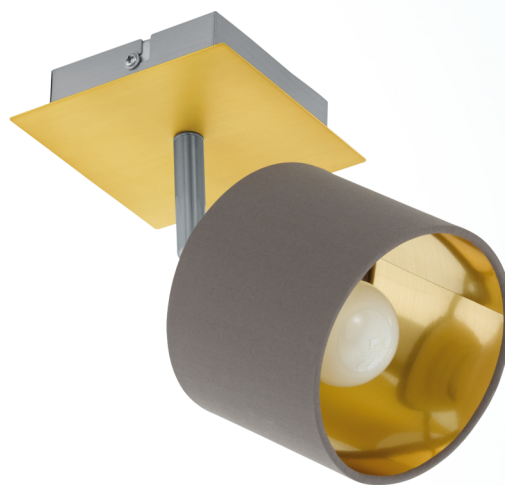

97536 VALBIANO

Všeobecné informácie

Číslo výrobku	97536
Druh	spot
Výrobný segment	Indoor
Téma	sonstige / nicht zuordenbar

Rozmery

Šírka výrobku (v mm)	110
Dĺžka výrobku (v mm)	110

Materiál & Farba

Materiál tělesa	ocel'
Barva tělesa	M11
Materiál stínidla/skla	textil
Barva stínidla/skla	kapučínová, zlatá

Functionality

Typ přepínání	bez vypínača
Baterie	No

Technické informácie

Ochranná třída	1
Síťové napětí	220-240V,50/60Hz
Provozní napětí	220-240V,50/60Hz

Technické zmeny vyhradené