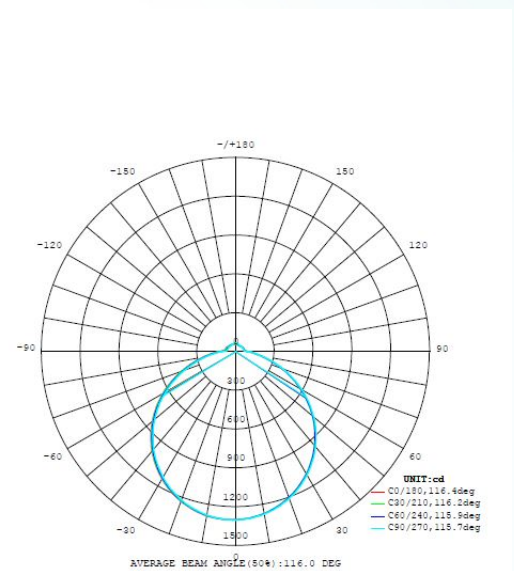

97528 GIRON

Všeobecné informácie

Číslo výrobku	97528
Druh	ceiling luminaire
Výrobový segment	Indoor
Téma	sonstige / nicht zuordenbar

Rozmery

Výška výrobku (v mm)	120
Průměr výrobku (v mm)	1000
Netto hmotnosť	8,46 Kilogram

Technické zmeny vyhradené

Technické informácie

Ochranná trieda	1
Síťové napätí	220-240V,50/60Hz
Stmívatelný	Yes

Svetelný zdroj 1

Typ objímky (1)	LED
Typ svět. zdroje (1)	LED
Včetně svět. zdroje (1)	INKLUSIV
Max. Watt (1)	80W
Nominální světelný tok (i lm)	7800
Srovnání Wattů s běžnou žárovkou	420
Teplota barvy	30
Nominální životnost (v h)	25000
Počet spínacích cyklů	15000
Index podání barev (Ra, CRI)	>80
Energetická třída	LED - A+
Stmívatelný	Yes
Funkce	remote-control incl. LED not replaceable S03 Timer
Měrný výkon (s přesností na 0,1 W)	80
Tolerance barvy světla (LED, SDCM)	<6