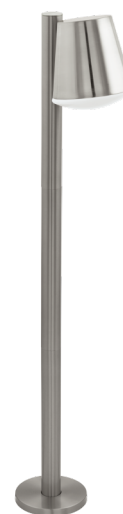

97485 CALDIERO-C

Všeobecné informácie

Číslo výrobku	97485
Druh	floor luminaire
Výrobový segment	Outdoor
Téma	ECO

Rozmery

Výška výrobku (v mm)	965
Šírka výrobku (v mm)	140
Délka výrobku (v mm)	240
Netto hmotnosť	2,277 Kilogram
Průměr podstavce (v mm)	140

Materiál & Farba

Materiál tělesa	nerez ocel'
Barva tělesa	nerez ocel'
Materiál stínidla/skla	plast
Barva stínidla/skla	biela

Functionality

Typ přepínání	bez vypínača
Baterie	No

Technické informácie

Druh ochrany	IP44
Ochranná třída	1
Síťové napětí	220-240V,50/60Hz
Provozní napětí	220-240V,50/60Hz

Technické zmeny vyhradené