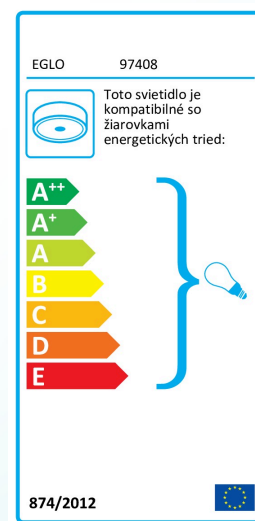

97422 DETECT ME 6

Všeobecné informácie

Číslo výrobku	97422
Druh	BEW
Výrobový segment	Outdoor
Téma	sonstige / nicht zuordenbar

Rozmery

Průměr výrobku (v mm)	90
Rozpětí výrobku (v mm)	55

Materiál & Farba

Materiál tělesa	plast
Barva tělesa	čierna
Materiál stínidla/skla	plast
Barva stínidla/skla	biela

Functionality

Typ přepínání	senzor
Úhel senzoru (v °)	360
Citlivost min. (v luxech)	3
Citlivost max. (v luxech)	2000
Doba svícení min. (ve vteřinách)	10
Doba svícení max. (ve vteřinách)	900
Vzdálenost (v m)	12
Baterie	No