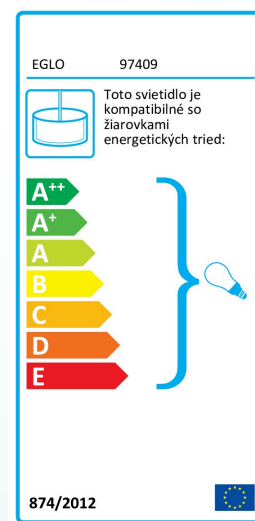

97419 DETECT ME 5

Všeobecné informácie

Číslo výrobku	97419
Druh	BEW
Výrobový segment	Outdoor
Téma	sonstige / nicht zuordenbar

Rozmery

Výška výrobku (v mm)	95
Délka výrobku (v mm)	65
Rozpětí výrobku (v mm)	35

Materiál & Farba

Materiál tělesa	plast
Barva tělesa	čierna

Functionality

Typ přepínání	day-/night-sensor
Citlivost min. (v luxech)	2
Citlivost max. (v luxech)	100
Funkce	corner fitting
Baterie	No

Technické informácie

Druh ochrany	IP44
Stmívatelný	No

Technické zmeny vyhradené

Svetelný zdroj 1

Včetně svět. zdroje (1)

EXKLUSIV

Technické zmeny vyhradené

EGLO Leuchten GmbH
Heiligkreuz 22 | 6136 Pöll | Austria

Tel. +43 (0) 5242 / 6996 - 0
Fax: +43 (0) 5242 / 6996 - 938
www.eglo.com