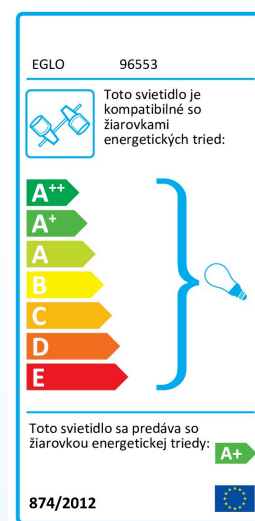

Materiál & Farba

Materiál tělesa	ocel'
Barva tělesa	nickel-antique, creme

Functionality

Typ přepínání	bez vypínača
Baterie	No

Technické informácie

Ochranná třída	1
Síťové napětí	220-240V,50/60Hz
Provozní napětí	220-240V,50/60Hz

Svetelný zdroj 1

Technické zmeny vyhradené

Typ objímky (1)	GU10
Typ svět. zdroje (1)	GU10-LED
Včetně svět. zdroje (1)	INKLUSIV
Max. Watt (1)	2X3,3W
Vyzařovací úhel (v °)	38
Nominální světelný tok (i lm)	240
Srovnání Wattů s běžnou žárovkou	40
Teplota barvy	3000K warm white
Nominální životnost (v h)	15000
Počet spínacích cyklů	15000
Index podání barev (Ra, CRI)	>80
Energetická třída	A+
kW/1000h	3
Měrný výkon (s přesností na 0,1 W)	3.3000
Tolerance barvy světla (LED, SDCM)	<6