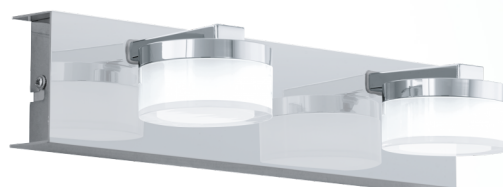

96542 ROMENDO 1

Všeobecné informácie

Číslo výrobku	96542
Druh	wall luminaire
Výrobový segment	Indoor
Téma	Bath

Rozmery

Výška výrobku (v mm)	70
Délka výrobku (v mm)	300
Netto hmotnosť	0,859 Kilogram
Rozpětí výrobku (v mm)	125

Materiál & Farba

Materiál tělesa	ocel'
Barva tělesa	chróm
Materiál stínidla/skla	plast
Barva stínidla/skla	číra, matná

Functionality

Typ přepínání	bez vypínača
Funkce	LED not replaceable
Baterie	No

Technické informácie