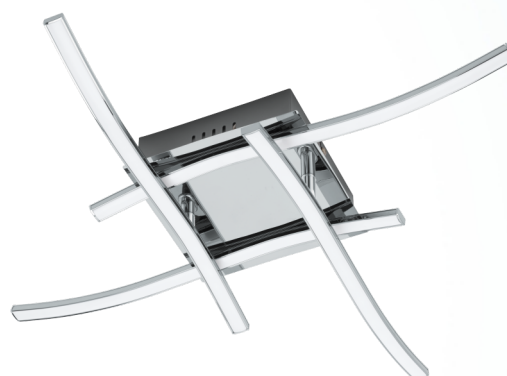

96327 VALMORA

Všeobecné informácie

Číslo výrobku	96327
Druh	ceiling luminaire
Výrobový segment	Indoor
Téma	sonstige / nicht zuordenbar

Rozmery

Výška výrobku (v mm)	105
Šírka výrobku (v mm)	560
Délka výrobku (v mm)	560
Netto hmotnosť	1,336 Kilogram

Materiál & Farba

Materiál tělesa	hliník
Barva tělesa	chróm
Materiál stínidla/skla	plast
Barva stínidla/skla	biela

Functionality

Typ přepínání	bez vypínača
Funkce	LED not replaceable
Baterie	No

Technické informácie

Druh ochrany	IP20
Ochranná třída	2

Technické zmeny vyhradené