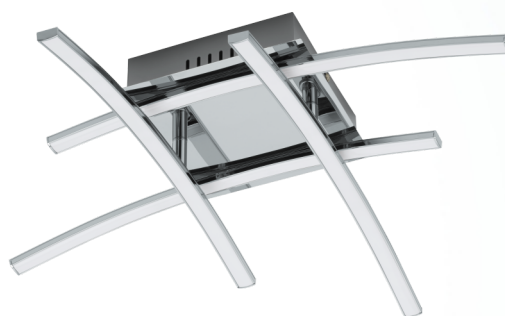

96305 NEVADO

Všeobecné informácie

Číslo výrobku	96305
Druh	ceiling luminaire
Výrobový segment	Indoor
Téma	sonstige / nicht zuordenbar

Rozmery

Výška výrobku (v mm)	115
Šírka výrobku (v mm)	500
Délka výrobku (v mm)	500
Netto hmotnosť	1,306 Kilogram

Materiál & Farba

Materiál tělesa	hliník
Barva tělesa	chróm
Materiál stínidla/skla	plast
Barva stínidla/skla	biela

Functionality

Typ přepínání	bez vypínača
Funkce	LED not replaceable
Baterie	No

Technické informácie

Druh ochrany	IP20
Ochranná třída	2

Technické zmeny vyhradené