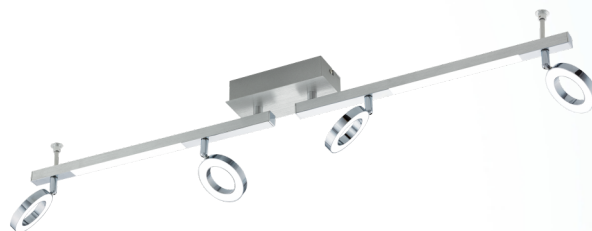

96182 CARDILLIO 1

Všeobecné informácie

Číslo výrobku	96182
Druh	spot
Výrobový segment	Indoor
Téma	sonstige / nicht zuordenbar

Rozmery

Šírka výrobku (v mm)	85
Délka výrobku (v mm)	985
Netto hmotnosť	1,503 Kilogram

Materiál & Farba

Materiál tělesa	hliník, oceľ
Barva tělesa	hliník, chróm
Materiál stínidla/skla	plast
Barva stínidla/skla	matná

Functionality

Typ přepínání	bez vypínača
Funkce	LED not replaceable
Baterie	No

Technické informácie

Druh ochrany	IP20
Ochranná třída	2
Síťové napětí	220-240V,50/60Hz

Technické zmeny vyhradené