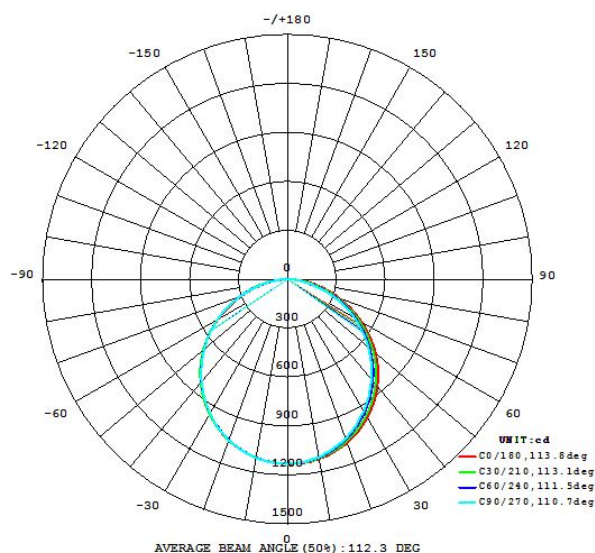

Druh ochrany	IP20
Ochranná třída	2

Technické zmeny vyhradené

Síťové napětí 220-240V,50/60Hz
Stmívatelný No

Svetelný zdroj 1

Typ objímky (1) LED
Typ svět. zdroje (1) LED
Včetně svět. zdroje (1) INKLUSIV
Max. Watt (1) 40W
Nominální světelný tok (i lm) 4300
Srovnání Wattů s běžnou žárovkou 242
Teplota barvy 4000K neutral white
Nominální životnost (v h) 25000
Počet spínacích cyklů 15000
Index podání barev (Ra, CRI) >80
Energetická třída LED - A+
Stmívatelný No
Funkce LED not replaceable
Měrný výkon (s přesností na 0,1 W) 40
Lumen s krytem 3400
Tolerance barvy světla (LED, SDCM) <6