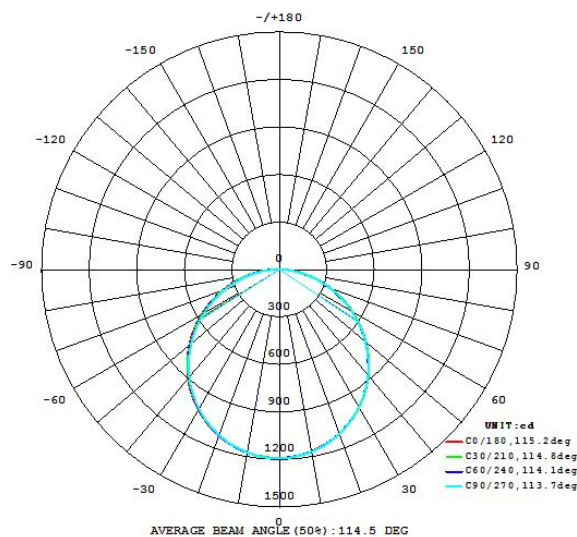

Ochranná třída	2
Síťové napětí	220-240V,50/60Hz

Technické zmeny vyhradené

Stmívatelný

No

Svetelný zdroj 1

Typ objímky (1)	LED
Typ svět. zdroje (1)	LED
Včetně svět. zdroje (1)	INKLUSIV
Max. Watt (1)	40W
Nominální světelný tok (i lm)	5500
Srovnání Wattů s běžnou žárovkou	302
Teplota barvy	4000K neutral white
Nominální životnost (v h)	25000
Počet spínacích cyklů	15000
Index podání barev (Ra, CRI)	>80
Energetická třída	LED - A+
Stmívatelný	No
Funkce	LED not replaceable
Měrný výkon (s přesností na 0,1 W)	40
Tolerance barvy světla (LED, SDCM)	<6