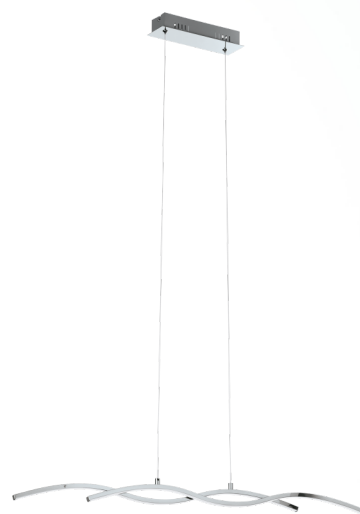

96103 LASANA 2

Všeobecné informácie

Číslo výrobku	96103
Druh	pendant luminaire
Výrobový segment	Indoor
Téma	sonstige / nicht zuordenbar

Rozmery

Výška výrobku (v mm)	1200
Šírka výrobku (v mm)	80
Délka výrobku (v mm)	870
Netto hmotnosť	1,33 Kilogram

Materiál & Farba

Materiál tělesa	oceľ, hliník
Barva tělesa	chróm
Materiál stínidla/skla	plast
Barva stínidla/skla	biela

Functionality

Typ prepínání	bez vypínača
Funkce	LED not replaceable
Baterie	No

Technické informácie

Druh ochrany	IP20
Ochranná trieda	2

Technické zmeny vyhradené