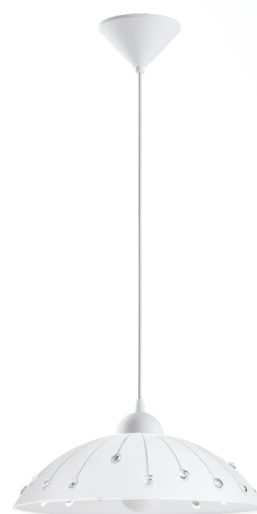

96073 VETRO

Všeobecné informácie

Číslo výrobku	96073
Druh	pendant luminaire
Výrobový segment	Indoor
Téma	sonstige / nicht zuordenbar

Rozmery

Výška výrobku (v mm)	1100
Průměr výrobku (v mm)	350
Netto hmotnosť	1,44 Kilogram

Materiál & Farba

Materiál tělesa	plast
Barva tělesa	biela
Materiál stínidla/skla	matné sklo, krištály
Barva stínidla/skla	biela, číra

Functionality

Typ přepínání	bez vypínača
Baterie	No

Technické informácie

Ochranná třída	2
Síťové napětí	220-240V,50/60Hz
Provozní napětí	220-240V,50/60Hz

Technické zmeny vyhradené