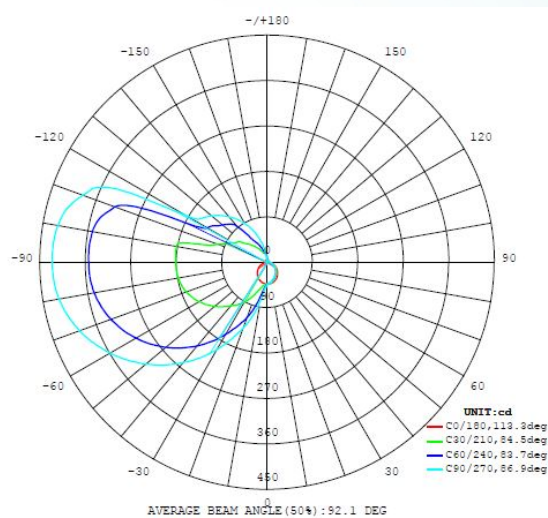

## Svetelný zdroj 1

Nominální světelný tok (i lm)	1700
Srovnání Wattů s běžnou žárovkou	110
Teplota barvy	4000K neutral white
Nominální životnost (v h)	25000
Počet spínacích cyklů	15000
Index podání barev (Ra, CRI)	>80
Energetická třída	A+
Měrný výkon (s přesností na 0,1 W)	14
Tolerance barvy světla (LED, SDCM)	<6