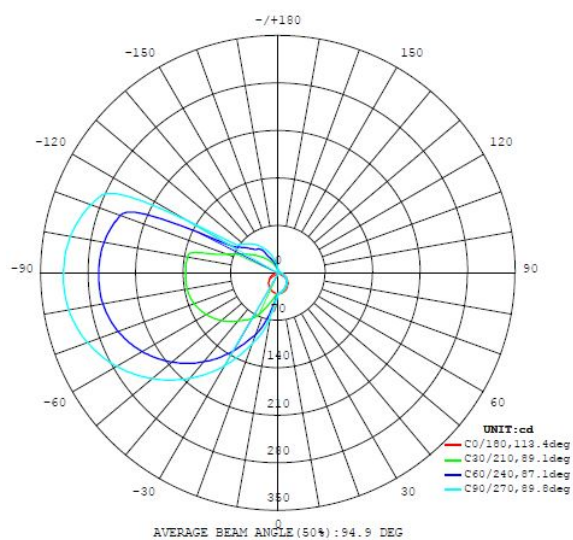

96065 PANDELLA 1

Všeobecné informácie

Číslo výrobku	96065
Druh	mirror luminaire
Výrobový segment	Indoor
Téma	Bath

Rozmery

Výška výrobku (v mm)	40
Délka výrobku (v mm)	600
Rozpětí výrobku (v mm)	120

Materiál & Farba

Druh ochrany	IP44
Ochranná třída	2
Síťové napětí	220-240V,50/60Hz
Provozní napětí	220-240V,50/60Hz
Stmívatelný	No

Technické zmeny vyhradené

Svetelný zdroj 1

Nominální světelný tok (i lm)	1350
Srovnání Wattů s běžnou žárovkou	90
Teplota barvy	4000K neutral white
Nominální životnost (v h)	25000
Počet spínacích cyklů	15000
Index podání barev (Ra, CRI)	>80
Energetická třída	A+
Měrný výkon (s přesností na 0,1 W)	11
Tolerance barvy světla (LED, SDCM)	<6