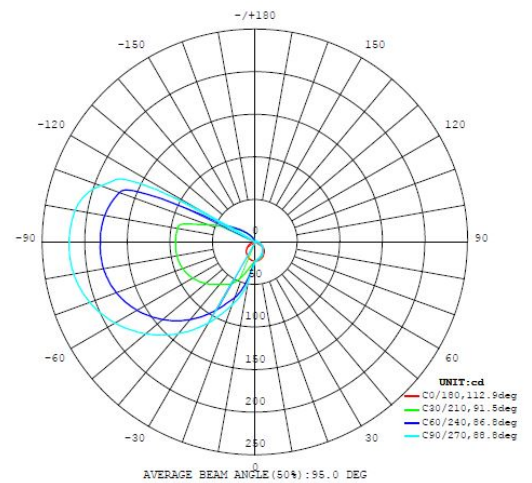

96064 PANDELLA 1

Všeobecné informácie

Číslo výrobku	96064
Druh	mirror luminaire
Výrobový segment	Indoor
Téma	Bath

Rozmery

Výška výrobku (v mm)	40
Délka výrobku (v mm)	400
Rozpětí výrobku (v mm)	120

Materiál & Farba

Druh ochrany	IP44
Ochranná třída	2
Síťové napětí	220-240V,50/60Hz
Provozní napětí	220-240V,50/60Hz
Stmívatelný	No

Technické zmeny vyhradené

Svetelný zdroj 1

Nominální světelný tok (i lm)	900
Srovnání Wattů s běžnou žárovkou	65
Teplota barvy	4000K neutral white
Nominální životnost (v h)	25000
Počet spínacích cyklů	15000
Index podání barev (Ra, CRI)	>80
Energetická třída	A+
Měrný výkon (s přesností na 0,1 W)	7.4000
Tolerance barvy světla (LED, SDCM)	<6