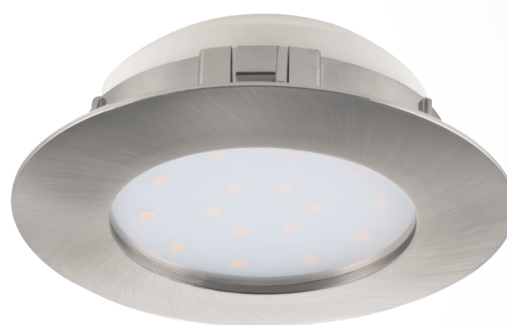

95889 PINEDA

Všeobecné informácie

Číslo výrobku	95889
Druh	recessed luminaire
Výrobový segment	Indoor
Téma	sonstige / nicht zuordenbar

Rozmery

Průměr výrobku (v mm)	102
Instalační hloubka (v mm)	35
Výřez (v mm)	87

Materiál & Farba

Materiál tělesa	plast
Barva tělesa	matný nikel

Functionality

Typ přepínání	bez vypínača
Funkce	LED replaceable
Baterie	No

Technické informácie

Druh ochrany	IP20, IP44
Ochranná třída	2
Síťové napětí	220-230V,50/60Hz
Provozní napětí	220-230V,50/60Hz
Stmívatelný	No

Technické zmeny vyhradené

Svetelný zdroj 1

Typ objímky (1)	LED
Typ svět. zdroje (1)	LED
Včetně svět. zdroje (1)	INKLUSIV
Max. Watt (1)	1X12W
Nominální světelný tok (i lm)	1000
Srovnání Wattů s běžnou žárovkou	72
Teplota barvy	3000K warm white
Nominální životnost (v h)	25000
Počet spínacích cyklů	15000
Index podání barev (Ra, CRI)	>80
Energetická třída	A+
Měrný výkon (s přesností na 0,1 W)	12
Tolerance barvy světla (LED, SDCM)	<6