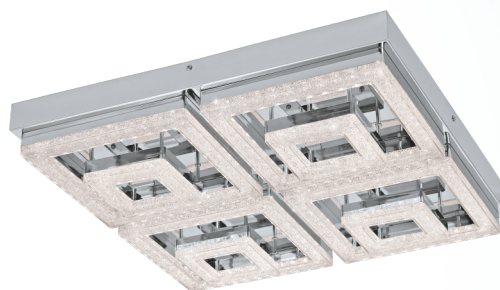

95661 FRADELO

Všeobecné informácie

Číslo výrobku	95661
Druh	ceiling luminaire
Výrobový segment	Indoor
Téma	sonstige / nicht zuordenbar

Rozmery

Výška výrobku (v mm)	95
Šírka výrobku (v mm)	520
Délka výrobku (v mm)	520
Netto hmotnosť	4,697 Kilogram

Materiál & Farba

Materiál tělesa	oceľ
Barva tělesa	chróm
Materiál stínidla/skla	plast, krištály
Barva stínidla/skla	chróm, číra

Functionality

Typ prepínání	bez vypínača
Funkce	LED not replaceable
Baterie	No