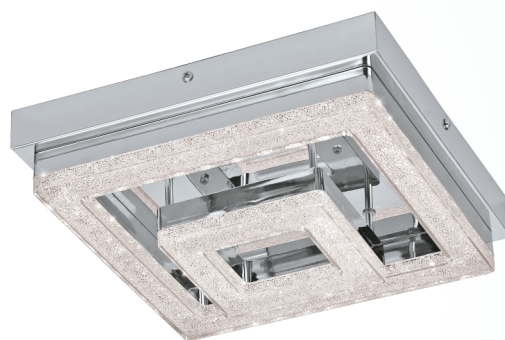

95659 FRADELO

Všeobecné informácie

Číslo výrobku	95659
Druh	ceiling luminaire
Výrobový segment	Indoor
Téma	sonstige / nicht zuordenbar

Rozmery

Výška výrobku (v mm)	85
Šírka výrobku (v mm)	260
Délka výrobku (v mm)	260
Netto hmotnosť	1,373 Kilogram

Materiál & Farba

Materiál tělesa	ocel'
Barva tělesa	chróm
Materiál stínidla/skla	plast, krištály
Barva stínidla/skla	chróm, číra

Functionality

Typ přepínání	bez vypínača
Funkce	LED not replaceable
Baterie	No