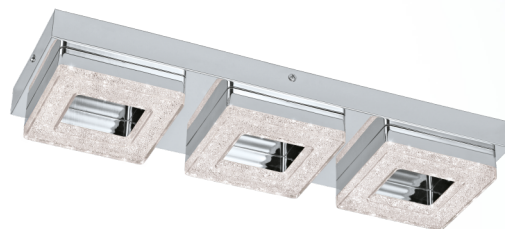

95656 FRADELO

Všeobecné informácie

Číslo výrobku	95656
Druh	wall / ceiling luminaire
Výrobný segment	Indoor
Téma	sonstige / nicht zuordenbar

Rozmery

Výška výrobku (v mm)	60
Šírka výrobku (v mm)	140
Délka výrobku (v mm)	460
Netto hmotnosť	1,223 Kilogram

Materiál & Farba

Materiál tělesa	oceľ
Barva tělesa	chróm
Materiál stínidla/skla	plast, krištály
Barva stínidla/skla	chróm, číra

Functionality

Typ přepínání	bez vypínača
Funkce	LED not replaceable
Baterie	No

Technické informácie

Druh ochrany	IP20
Ochranná třída	2

Technické zmeny vyhradené