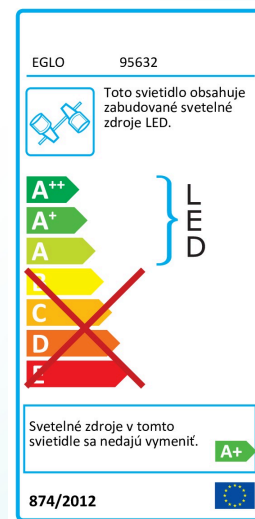

95632 SALTO

Všeobecné informácie

Číslo výrobku	95632
Druh	spot
Výrobný segment	Indoor
Téma	sonstige / nicht zuordenbar

Rozmery

Šířka výrobku (v mm)	130
Délka výrobku (v mm)	760
Netto hmotnost	1,383 Kilogram

Materiál & Farba

Materiál tělesa	ocel
Barva tělesa	chróm
Materiál stínidla/skla	plast
Barva stínidla/skla	matná

Functionality

Typ přepínání	bez vypínača
Funkce	LED not replaceable
Baterie	No

Technické informácie

Druh ochrany	IP20
Ochranná třída	2
Síťové napětí	220-240V,50/60Hz

Technické zmeny vyhradené

Stmívatelný No

Svetelný zdroj 1

Nominální světelný tok (i lm)	640
Srovnání Wattů s běžnou žárovkou	50
Teplota barvy	3000K warm white
Nominální životnost (v h)	25000
Počet spínacích cyklů	15000
Index podání barev (Ra, CRI)	>80
Energetická třída	A+
Měrný výkon (s přesností na 0,1 W)	5.4000
Tolerance barvy světla (LED, SDCM)	<6