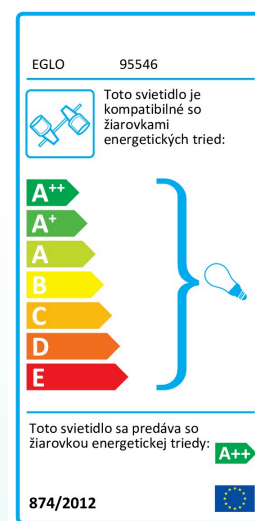

95546 ZAPATA

Všeobecné informácie

Číslo výrobku	95546
Druh	spot
Výrobový segment	Indoor
Téma	sonstige / nicht zuordenbar

Rozmery

Šírka výrobku (v mm)	65
Délka výrobku (v mm)	360
Netto hmotnosť	0,723 Kilogram

Materiál & Farba

Materiál tělesa	ocel'
Barva tělesa	medená
Materiál stínidla/skla	matné sklo
Barva stínidla/skla	biela

Functionality

Typ přepínání	bez vypínača
Baterie	No

Technické informácie

Druh ochrany	IP20
Ochranná třída	1
Síťové napětí	220-240V,50/60Hz
Provozní napětí	220-240V,50/60Hz

Technické zmeny vyhradené

Svetelný zdroj 1

Typ objímky (1)	G9
Typ svět. zdroje (1)	G9-LED
Včetně svět. zdroje (1)	INKLUSIV
Max. Watt (1)	2X3W
Vyzařovací úhel (v °)	330
Nominální světelný tok (i lm)	360
Srovnání Wattů s běžnou žárovkou	33
Teplota barvy	3000K warm white
Nominální životnost (v h)	25000
Počet spínacích cyklů	15000
Index podání barev (Ra, CRI)	>80
Energetická třída	A++
kW/1000h	3
Měrný výkon (s přesností na 0,1 W)	3
Tolerance barvy světla (LED, SDCM)	<6