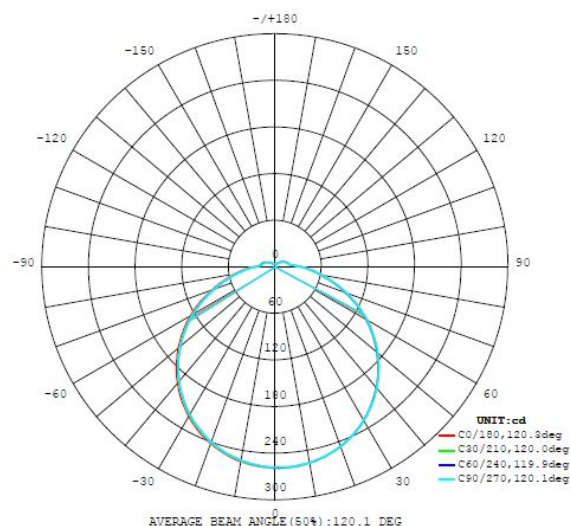

95283 LED CARPI

Všeobecné informácie

Číslo výrobku	95283
Druh	wall / ceiling luminaire
Výrobový segment	Indoor
Téma	Bath

Rozmery

Průměr výrobku (v mm)	385
Netto hmotnosť	1,568 Kilogram
Rozpětí výrobku (v mm)	75

Druh ochrany	IP44
Ochranná třída	1
Síťové napětí	220-240V,50/60Hz
Provozní napětí	220-240V,50/60Hz
Stmívatelný	No

Technické zmeny vyhradené

Svetelný zdroj 1

Nominální světelný tok (i lm)	1500
Srovnání Wattů s běžnou žárovkou	99
Teplota barvy	3000K warm white
Nominální životnost (v h)	25000
Počet spínacích cyklů	15000
Index podání barev (Ra, CRI)	>80
Energetická třída	A+
Měrný výkon (s přesností na 0,1 W)	16
Tolerance barvy světla (LED, SDCM)	<6