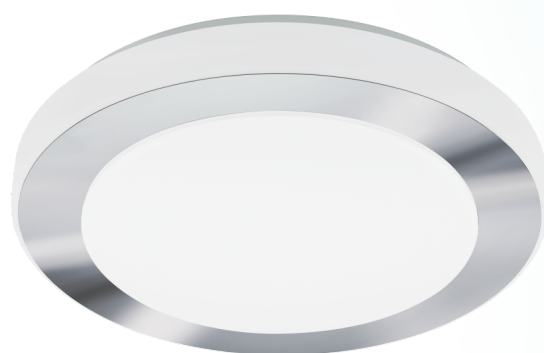

95283 LED CARPI

Všeobecné informácie

Číslo výrobku	95283
Druh	wall / ceiling luminaire
Výrobový segment	Indoor
Téma	Bath

Rozmery

Průměr výrobku (v mm)	385
Netto hmotnosť	1,568 Kilogram
Rozpětí výrobku (v mm)	75

Materiál & Farba

Materiál tělesa	oceľ
Barva tělesa	biela, chróm
Materiál stínidla/skla	plast
Barva stínidla/skla	biela

Functionality

Typ přepínání	bez vypínača
Funkce	LED replaceable
Baterie	No

Technické informácie

Druh ochrany	IP44
Ochranná třída	1
Síťové napětí	220-240V,50/60Hz
Provozní napětí	220-240V,50/60Hz
Stmívatelný	No

Technické zmeny vyhradené

Svetelný zdroj 1

Nominální světelný tok (i lm)	1500
Srovnání Wattů s běžnou žárovkou	99
Teplota barvy	3000K warm white
Nominální životnost (v h)	25000
Počet spínacích cyklů	15000
Index podání barev (Ra, CRI)	>80
Energetická třída	A+
Měrný výkon (s přesností na 0,1 W)	16
Tolerance barvy světla (LED, SDCM)	<6