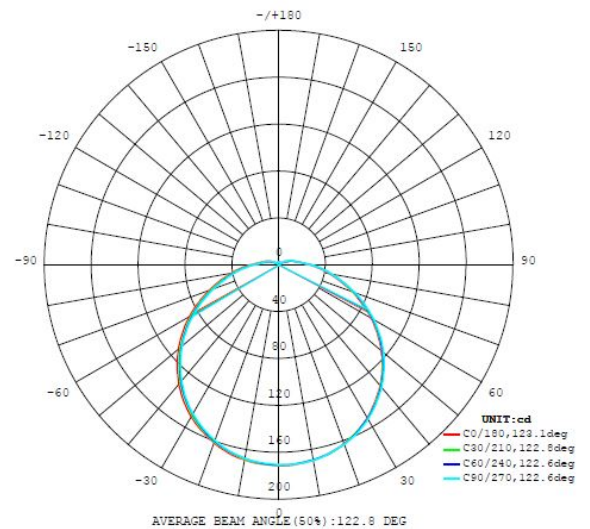

## Svetelný zdroj 1

Nominální světelný tok (i lm)	950
Srovnání Wattů s běžnou žárovkou	68
Teplota barvy	3000K warm white
Nominální životnost (v h)	25000
Počet spínacích cyklů	15000
Index podání barev (Ra, CRI)	>80
Energetická třída	A+
Měrný výkon (s přesností na 0,1 W)	11
Tolerance barvy světla (LED, SDCM)	<6