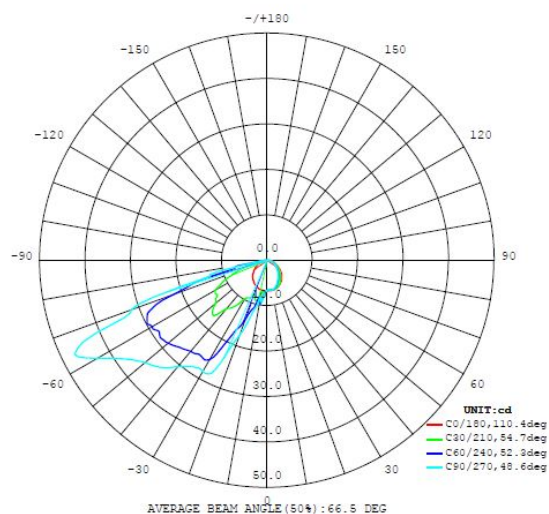

Technické zmeny vyhradené

Stmívatelný

No

Svetelný zdroj 1

Typ objímky (1)	LED
Typ svět. zdroje (1)	LED
Včetně svět. zdroje (1)	INKLUSIV
Max. Watt (1)	2,5W
Nominální světelný tok (i lm)	320
Srovnání Wattů s běžnou žárovkou	30
Teplota barvy	4000K neutral white
Nominální životnost (v h)	25000
Počet spínacích cyklů	15000
Index podání barev (Ra, CRI)	>80
Energetická třída	LED - A+
Stmívatelný	No
Funkce	LED replaceable
Měrný výkon (s přesností na 0,1 W)	2.5000
Tolerance barvy světla (LED, SDCM)	<6