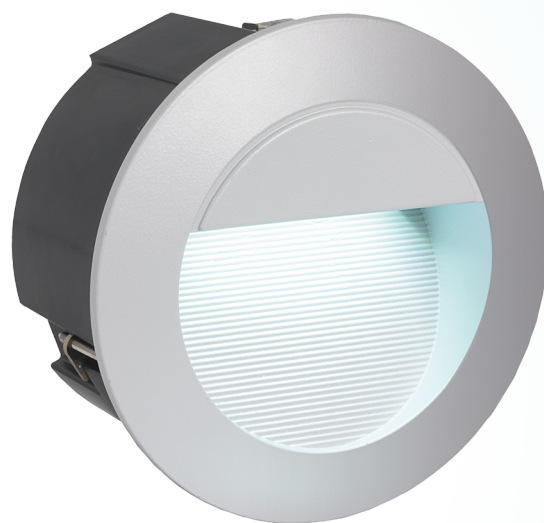

95233 ZIMBA-LED

Všeobecné informácie

Číslo výrobku	95233
Druh	recessed luminaire
Výrobný segment	Outdoor
Téma	sonstige / nicht zuordenbar

Rozmery

Výška výrobku (v mm)	5
Průměr výrobku (v mm)	125
Instalační hloubka (v mm)	95
Výřez (v mm)	117

Materiál & Farba

Materiál tělesa	hliníková zliatina
Barva tělesa	stříborná

Functionality

Typ přepínání	bez vypínača
Funkce	LED replaceable
Baterie	No

Technické informácie

Druh ochrany	IP65
Ochranná třída	2
Síťové napětí	220-240V,50/60Hz
Provozní napětí	12V

Technické zmeny vyhradené

Stmívatelný

No

Svetelný zdroj 1

Typ objímky (1)	LED
Typ svět. zdroje (1)	LED
Včetně svět. zdroje (1)	INKLUSIV
Max. Watt (1)	2,5W
Nominální světelný tok (i lm)	320
Srovnání Wattů s běžnou žárovkou	30
Teplota barvy	4000K neutral white
Nominální životnost (v h)	25000
Počet spínacích cyklů	15000
Index podání barev (Ra, CRI)	>80
Energetická třída	LED - A+
Stmívatelný	No
Funkce	LED replaceable
Měrný výkon (s přesností na 0,1 W)	2.5000
Tolerance barvy světla (LED, SDCM)	<6