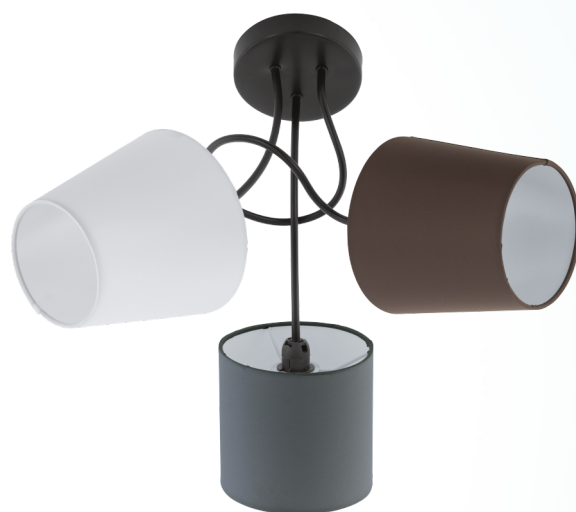

95192 ALMEIDA

Všeobecné informácie

Číslo výrobku	95192
Druh	ceiling luminaire
Výrobový segment	Indoor
Téma	sonstige / nicht zuordenbar

Rozmery

Výška výrobku (v mm)	350
Průměr výrobku (v mm)	590
Netto hmotnosť	1,611 Kilogram

Materiál & Farba

Materiál tělesa	ocel
Barva tělesa	čierna
Materiál stínidla/skla	textil
Barva stínidla/skla	antracitová, biela, hnedá

Functionality

Typ přepínání	bez vypínača
Baterie	No

Technické informácie

Druh ochrany	IP20
Ochranná třída	1
Síťové napětí	220-240V,50/60Hz
Provozní napětí	220-240V,50/60Hz

Technické zmeny vyhradené