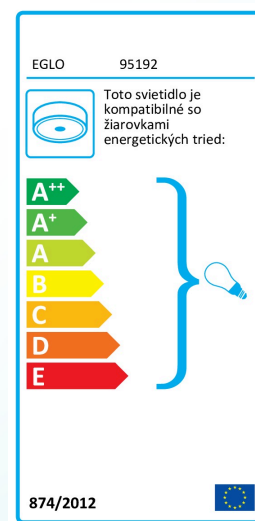

95192 ALMEIDA

Všeobecné informácie

Číslo výrobku	95192
Druh	ceiling luminaire
Výrobový segment	Indoor
Téma	sonstige / nicht zuordenbar

Rozmery

Výška výrobku (v mm)	350
Průměr výrobku (v mm)	590
Netto hmotnosť	1,611 Kilogram

Materiál & Farba

Materiál tělesa	ocel
Barva tělesa	čierna
Materiál stínidla/skla	textil
Barva stínidla/skla	antracitová, biela, hnedá

Functionality

Typ přepínání	bez vypínača
Baterie	No

Technické informácie

Druh ochrany	IP20
Ochranná třída	1
Síťové napětí	220-240V,50/60Hz
Provozní napětí	220-240V,50/60Hz

Technické zmeny vyhradené

Svetelný zdroj 1

Typ svět. zdroje (1)

Včetně svět. zdroje (1)

Typ objímky (1)

E14