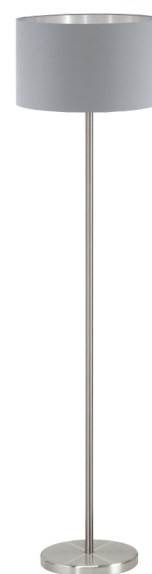

95173 MASERLO

Všeobecné informácie

Číslo výrobku	95173
Druh	floor luminaire
Výrobový segment	Indoor
Téma	fabric-conzept

Rozmery

Výška výrobku (v mm)	1510
Průměr výrobku (v mm)	380
Netto hmotnosť	5,381 Kilogram
Průměr podstavce (v mm)	250

Materiál & Farba

Materiál tělesa	ocel'
Barva tělesa	matný nikel
Barva kabelu	ZZKABFA_TR
Materiál stínidla/skla	textil
Barva stínidla/skla	šedá, strieborná

Functionality

Typ přepínání	vypínač ovládaný nohou
Baterie	No

Technické informácie

Druh ochrany	IP20
Ochranná třída	2
Síťové napětí	220-240V,50/60Hz
Provozní napětí	220-240V,50/60Hz

Technické zmeny vyhradené