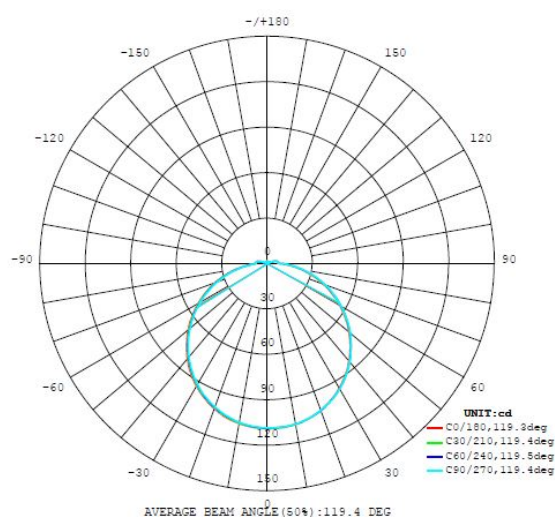

94998 LED PALERMO

Všeobecné informácie

Číslo výrobku	94998
Druh	wall / ceiling luminaire
Výrobový segment	Indoor
Téma	Bath

Rozmery

Průměr výrobku (v mm)	225
Netto hmotnosť	1,961 Kilogram
Rozpětí výrobku (v mm)	60

Druh ochrany	IP44
Ochranná třída	1
Síťové napětí	220-240V,50/60Hz
Provozní napětí	220-240V,50/60Hz
Stmívatelný	No

Technické zmeny vyhradené

Svetelný zdroj 1

Nominální světelný tok (i lm)	950
Srovnání Wattů s běžnou žárovkou	68
Teplota barvy	3000K warm white
Nominální životnost (v h)	25000
Počet spínacích cyklů	15000
Index podání barev (Ra, CRI)	>80
Energetická třída	A+
Měrný výkon (s přesností na 0,1 W)	11
Tolerance barvy světla (LED, SDCM)	<6