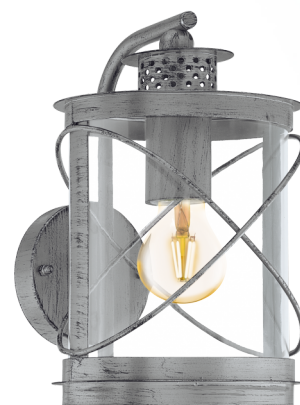

94866 HILBURN 1

Všeobecné informácie

Číslo výrobku	94866
Druh	wall luminaire
Výrobový segment	Outdoor
Téma	sonstige / nicht zuordenbar

Rozmery

Výška výrobku (v mm)	280
Délka výrobku (v mm)	200
Netto hmotnosť	1,725 Kilogram
Rozpätí výrobku (v mm)	200

Materiál & Farba

Materiál tela	pozinkovaná oceľ
Barva tela	antická strieborná
Materiál stínidla/skla	plast
Barva stínidla/skla	priehľadná

Functionality

Typ prepínání	bez vypínača
Funkce	corner fitting
Baterie	No