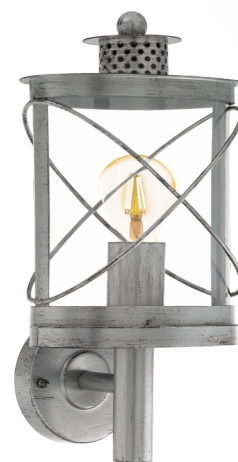

94865 HILBURN 1

Všeobecné informácie

Číslo výrobku	94865
Druh	wall luminaire
Výrobový segment	Outdoor
Téma	sonstige / nicht zuordenbar

Rozmery

Výška výrobku (v mm)	375
Délka výrobku (v mm)	200
Netto hmotnosť	1,749 Kilogram
Rozpätí výrobku (v mm)	170

Materiál & Farba

Materiál tělesa	pozinkovaná oceľ
Barva tělesa	antická strieborná
Materiál stínidla/skla	plast
Barva stínidla/skla	priehľadná

Functionality

Typ prepínání	bez vypínača
Funkce	corner fitting
Baterie	No