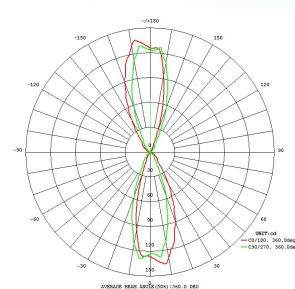

94804 AGOLADA

Všeobecné informácie

Číslo výrobku	94804
Druh	wall luminaire
Výrobný segment	Outdoor
Téma	sonstige / nicht zuordenbar

Rozmery

Výška výrobku (v mm)	360
Délka výrobku (v mm)	75
Netto hmotnosť	1,124 Kilogram
Rozpětí výrobku (v mm)	110

Materiál & Farba

Materiál tělesa	pozinkovaná ocel'
Barva tělesa	čierna, medená

Functionality

Typ přepínání	bez vypínača
Funkce	corner fitting LED replaceable
Baterie	No

Technické informácie

Druh ochrany	IP44
Ochranná třída	1
Síťové napětí	220-230V,50/60Hz

Technické zmeny vyhradené

Provozní napětí 220-230V,50/60Hz
Stmívatelný No

Svetelný zdroj 1

Nominální světelný tok (i lm) 320
Srovnání Wattů s běžnou žárovkou 31
Teplota barvy 3000K warm white
Nominální životnost (v h) 25000
Počet spínacích cyklů 15000
Index podání barev (Ra, CRI) >80
Energetická třída A+
Měrný výkon (s přesností na 0,1 W) 3.8000
Tolerance barvy světla (LED, SDCM) <6