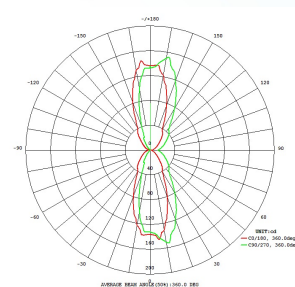

Svetelný zdroj 1

Nominální světelný tok (i lm) 320
Srovnání Wattů s běžnou žárovkou 31
Teplota barvy 3000K warm white
Nominální životnost (v h) 25000
Počet spínacích cyklů 15000
Index podání barev (Ra, CRI) >80
Energetická třída A+
Měrný výkon (s přesností na 0,1 W) 3.8000
Tolerance barvy světla (LED, SDCM) <6