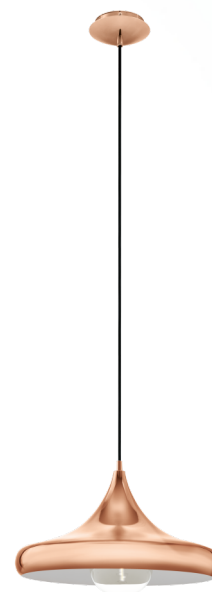

94742 CORETTO 2

Všeobecné informácie

Číslo výrobku	94742
Druh	pendant luminaire
Výrobný segment	Indoor
Téma	Vintage

Rozmery

Výška výrobku (v mm)	1100
Průměr výrobku (v mm)	400
Netto hmotnosť	2,012 Kilogram

Materiál & Farba

Materiál tělesa	ocel'
Barva tělesa	medená

Functionality

Typ přepínání	bez vypínača
Baterie	No

Technické informácie

Druh ochrany	IP20
Ochranná třída	1
Síťové napětí	220-240V,50/60Hz
Provozní napětí	220-240V,50/60Hz

Svetelný zdroj 1

Typ svět. zdroje (1)	E27
----------------------	-----

Technické zmeny vyhradené

Včetně svět. zdroje (1)
Typ objímky (1)

EXKLUSIV
E27

Technické zmeny vyhradené

EGLO Leuchten GmbH
Heiligkreuz 22 | 6136 Pill | Austria