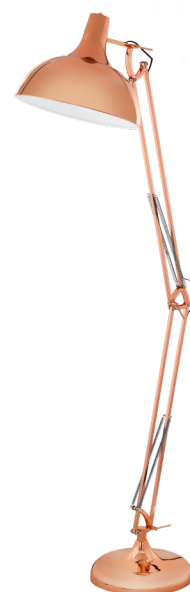

94705 BORGILLIO

Všeobecné informácie

Číslo výrobku	94705
Druh	floor luminaire
Výrobný segment	Indoor
Téma	sonstige / nicht zuordenbar

Rozmery

Výška výrobku (v mm)	1900
Délka výrobku (v mm)	380
Netto hmotnosť	14,419 Kilogram
Průměr podstavce (v mm)	340

Materiál & Farba

Materiál tělesa	ocel'
Barva tělesa	medená

Functionality

Typ přepínání	vypínač ovládaný nohou
Baterie	No

Technické informácie

Druh ochrany	IP20
Ochranná třída	2
Síťové napětí	220-240V,50/60Hz
Provozní napětí	220-240V,50/60Hz

Technické zmeny vyhradené