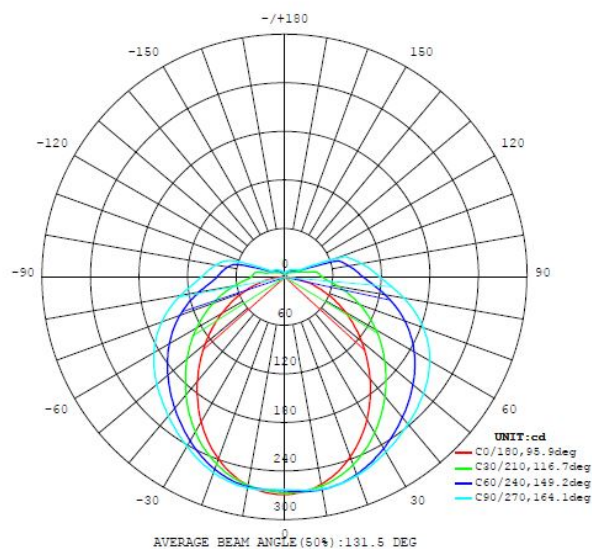

Druh ochrany	IP44
Ochranná třída	1
Síťové napětí	220-240V,50/60Hz
Provozní napětí	220-240V,50/60Hz

Technické zmeny vyhradené

Stmívatelný

No

Svetelný zdroj 1

Typ objímky (1)	LED
Typ svět. zdroje (1)	LED
Včetně svět. zdroje (1)	INKLUSIV
Max. Watt (1)	16W
Nominální světelný tok (i lm)	1500
Srovnání Wattů s běžnou žárovkou	100
Teplota barvy	4000K neutral white
Nominální životnost (v h)	25000
Počet spínacích cyklů	15000
Index podání barev (Ra, CRI)	>90
Energetická třída	LED - A+
Stmívatelný	No
Funkce	LED not replaceable
Měrný výkon (s přesností na 0,1 W)	16.6000
Lumen s krytem	1100
Tolerance barvy světla (LED, SDCM)	<6