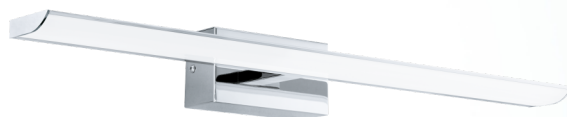

### Všeobecné informácie

Číslo výrobku	94613
Druh	mirror luminaire
Výrobný segment	Indoor
Téma	Bath

### Rozmery

Výška výrobku (v mm)	70
Délka výrobku (v mm)	605
Netto hmotnosť	0,767 Kilogram
Rozpětí výrobku (v mm)	130

### Materiál & Farba

Materiál tělesa	ocel'
Barva tělesa	chróm
Materiál stínidla/skla	plast
Barva stínidla/skla	biela