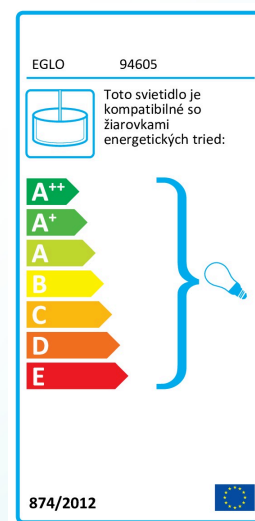

94609 VILANOVA

Všeobecné informácie

Číslo výrobku	94609
Druh	accessory
Výrobný segment	Indoor
Téma	sonstige / nicht zuordenbar

Rozmery

Délka výrobku (v mm)	395

Materiál & Farba

Materiál tělesa	ocel'
Barva tělesa	matný nikel

Functionality

Typ přepínání	bez vypínača
Baterie	No

Technické informácie

Ochranná třída	1
Síťové napětí	220-240V,50/60Hz
Provozní napětí	220-240V,50/60Hz

Svetelný zdroj 1

Včetně svět. zdroje (1)	EXKLUSIV

Technické zmeny vyhradené