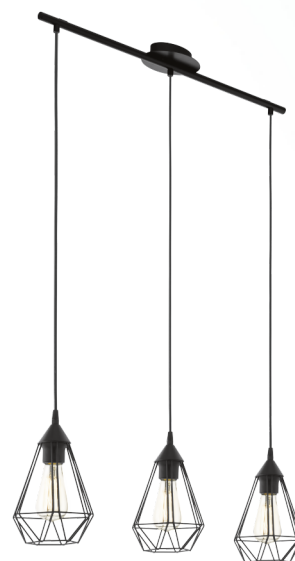

94189 TARBES

Všeobecné informácie

Číslo výrobku	94189
Druh	pendant luminaire
Výrobový segment	Indoor
Téma	Vintage

Rozmery

Výška výrobku (v mm)	1100
Šírka výrobku (v mm)	175
Délka výrobku (v mm)	790
Netto hmotnosť	2,101 Kilogram

Materiál & Farba

Materiál tělesa	ocel'
Barva tělesa	čierna
Materiál stínidla/skla	ocel'
Barva stínidla/skla	čierna

Functionality

Typ přepínání	bez vypínača
Baterie	No

Technické informácie

Druh ochrany	IP20
Ochranná třída	1
Síťové napětí	220-240V,50/60Hz
Provozní napětí	220-240V,50/60Hz