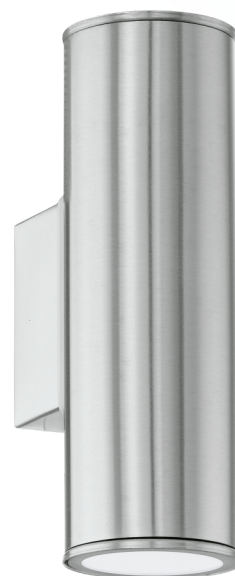

94107 RIGA

Všeobecné informácie

Číslo výrobku	94107
Druh	wall luminaire
Výrobový segment	Outdoor
Téma	sonstige / nicht zuordenbar

Rozmery

Výška výrobku (v mm)	200
Délka výrobku (v mm)	65
Netto hmotnosť	0,71 Kilogram
Rozpätí výrobku (v mm)	95

Materiál & Farba

Materiál tělesa	nerez ocel'
Barva tělesa	nerez ocel'

Functionality

Typ přepínání	bez vypínača
Funkce	corner fitting
Baterie	No

Technické informácie

Druh ochrany	IP44
Ochranná třída	1
Síťové napětí	220-240V,50/60Hz
Provozní napětí	220-240V,50/60Hz

Technické zmeny vyhradené

Svetelný zdroj 1

Typ objímky (1)	GU10
Typ svět. zdroje (1)	GU10-LED
Včetně svět. zdroje (1)	INKLUSIV
Max. Watt (1)	2X3W
Vyzařovací úhel (v °)	110
Nominální světelný tok (i lm)	240
Srovnání Wattů s běžnou žárovkou	23
Teplota barvy	3000K warm white
Nominální životnost (v h)	15000
Počet spínacích cyklů	15000
Index podání barev (Ra, CRI)	>80
Energetická třída	A+
kW/1000h	3
Stmívatelný	No
Měrný výkon (s přesností na 0,1 W)	3.1000
Tolerance barvy světla (LED, SDCM)	<6