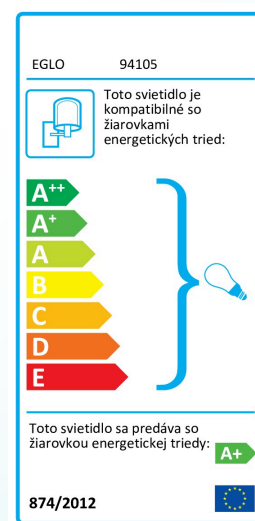

94105 RIGA

Všeobecné informácie

Číslo výrobku	94105
Druh	wall luminaire
Výrobový segment	Outdoor
Téma	sonstige / nicht zuordenbar

Rozmery

Výška výrobku (v mm)	200
Délka výrobku (v mm)	65
Netto hmotnosť	0,845 Kilogram
Rozpätí výrobku (v mm)	95

Materiál & Farba

Materiál tela	pozinkovaná oceľ
Barva tela	antická hnedá

Functionality

Typ prepínání	bez vypínača
Funkce	corner fitting
Baterie	No

Technické informácie

Druh ochrany	IP44
Ochranná trieda	1
Síťové napätí	220-240V,50/60Hz
Provozní napětí	220-240V,50/60Hz

Technické zmeny vyhradené

Svetelný zdroj 1

Typ objímky (1)	GU10
Typ svět. zdroje (1)	GU10-LED
Včetně svět. zdroje (1)	INKLUSIV
Max. Watt (1)	2X3W
Vyzařovací úhel (v °)	110
Nominální světelný tok (i lm)	240
Srovnání Wattů s běžnou žárovkou	23
Teplota barvy	3000K warm white
Nominální životnost (v h)	15000
Počet spínacích cyklů	15000
Index podání barev (Ra, CRI)	>80
Energetická třída	A+
kW/1000h	3
Stmívatelný	No
Měrný výkon (s přesností na 0,1 W)	3.1000
Tolerance barvy světla (LED, SDCM)	<6