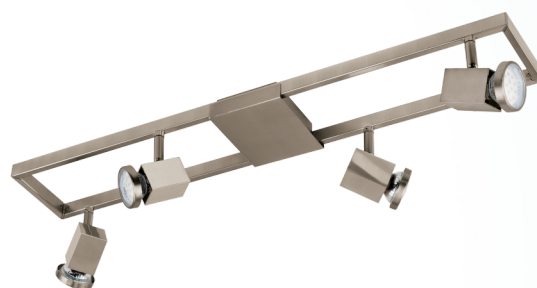

93678 ZERACO

Všeobecné informácie

Číslo výrobku	93678
Druh	spot
Výrobový segment	Indoor
Téma	sonstige / nicht zuordenbar

Rozmery

Šířka výrobku (v mm)	120
Délka výrobku (v mm)	700
Netto hmotnosť	1,967 Kilogram

Materiál & Farba

Materiál tělesa	ocel, plast
Barva tělesa	matný nikel

Functionality

Typ přepínání	bez vypínača
Baterie	No

Technické informácie

Druh ochrany	IP20
Ochranná třída	1
Síťové napětí	220-240V,50/60Hz
Provozní napětí	220-240V,50/60Hz