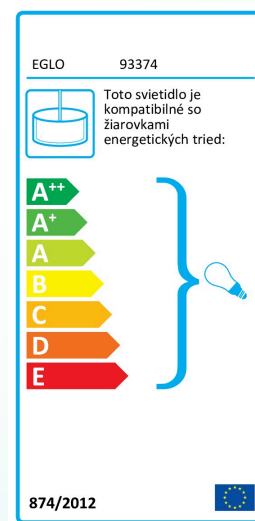

Materiál & Farba

Materiál tělesa	plast
Barva tělesa	biela
Materiál stínidla/skla	textilné vlákno
Barva stínidla/skla	běžová

Functionality

Typ přepínání	bez vypínača
Baterie	No

Technické informácie

Druh ochrany	IP20
Ochranná třída	2
Síťové napětí	220-240V,50/60Hz
Provozní napětí	220-240V,50/60Hz

Technické zmeny vyhradené

Svetelný zdroj 1

Typ svět. zdroje (1)

Včetně svět. zdroje (1)

Typ objímky (1)

E27

EXKLUSIV

E27