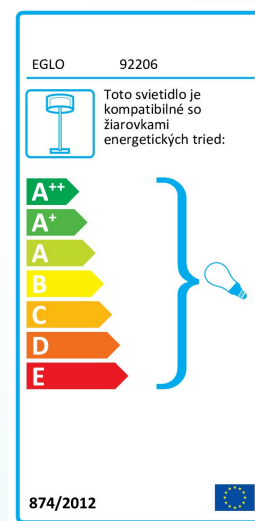

Materiál & Farba

Materiál tělesa	ocel'
Barva tělesa	matný nikel
Materiál stínidla/skla	textil zo suchým zipsom
Barva stínidla/skla	biela

Functionality

Typ přepínání	vypínač ovládaný nohou
Baterie	No

Technické informácie

Druh ochrany	IP20
Ochranná třída	2

Technické zmeny vyhradené

Síťové napětí 220-240V,50/60Hz
Provozní napětí 220-240V,50/60Hz

Svetelný zdroj 1

Typ svět. zdroje (1) E27
Včetně svět. zdroje (1) EXKLUSIV
Typ objímky (1) E27