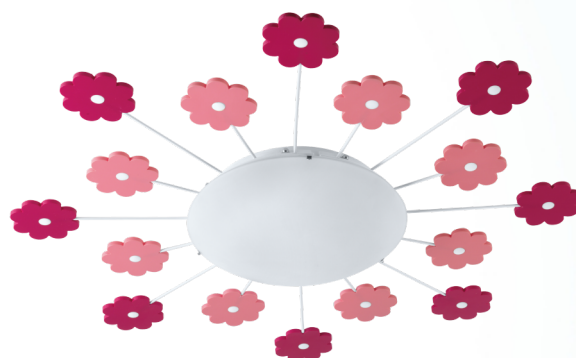

92147 VIKI 1

Všeobecné informácie

Číslo výrobku	92147
Druh	wall / ceiling luminaire
Výrobový segment	Indoor
Téma	Children

Rozmery

Průměr výrobku (v mm)	615
Netto hmotnosť	1,303 Kilogram
Rozpětí výrobku (v mm)	80

Materiál & Farba

Materiál tělesa	oceľ
Barva tělesa	ružová
Materiál stínidla/skla	matné sklo
Barva stínidla/skla	biela

Functionality

Typ přepínání	bez vypínača
Baterie	No

Technické informácie

Druh ochrany	IP20
Ochranná třída	1
Síťové napětí	220-240V,50/60Hz
Provozní napětí	220-240V,50/60Hz