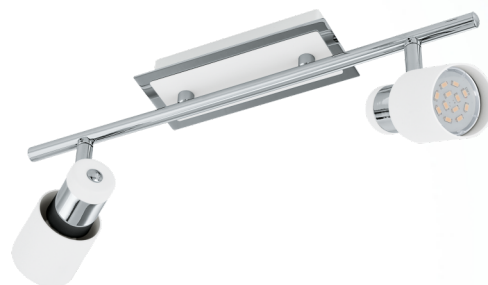

92085 DAVIDA

Všeobecné informácie

Číslo výrobku	92085
Druh	spot
Výrobový segment	Indoor
Téma	sonstige / nicht zuordenbar

Rozmery

Šírka výrobku (v mm)	70
Délka výrobku (v mm)	390
Netto hmotnosť	0,944 Kilogram

Materiál & Farba

Materiál tělesa	oceľ
Barva tělesa	chróm, biela

Functionality

Typ přepínání	bez vypínača
Baterie	No

Technické informácie

Druh ochrany	IP20
Ochranná třída	1
Síťové napětí	220-240V,50/60Hz
Provozní napětí	220-240V,50/60Hz