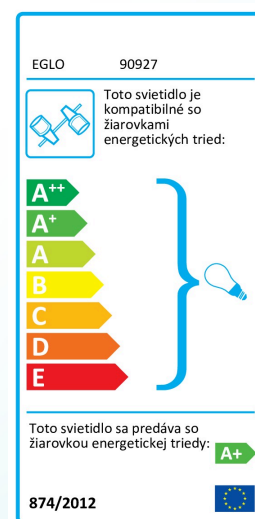

90927 ROTTELO

Všeobecné informácie

Číslo výrobku	90927
Druh	spot
Výrobový segment	Indoor
Téma	sonstige / nicht zuordenbar

Rozmery

Šírka výrobku (v mm)	70
Délka výrobku (v mm)	1160
Netto hmotnosť	1,967 Kilogram

Materiál & Farba

Materiál tělesa	ocel'
Barva tělesa	matný nikel, chróm

Functionality

Typ přepínání	bez vypínača
Baterie	No

Technické informácie

Druh ochrany	IP20
Ochranná třída	1
Síťové napětí	220-240V,50/60Hz
Provozní napětí	220-240V,50/60Hz

Technické zmeny vyhradené

Svetelný zdroj 1

Typ objímky (1)	GU10
Typ svět. zdroje (1)	GU10-LED
Včetně svět. zdroje (1)	INKLUSIV
Max. Watt (1)	1X5W
Vyzařovací úhel (v °)	110
Nominální světelný tok (i lm)	400
Srovnání Wattů s běžnou žárovkou	35
Teplota barvy	3000K warm white
Nominální životnost (v h)	25000
Počet spínacích cyklů	15000
Index podání barev (Ra, CRI)	>80
Energetická třída	A+
kW/1000h	5
Měrný výkon (s přesností na 0,1 W)	5
Tolerance barvy světla (LED, SDCM)	<6