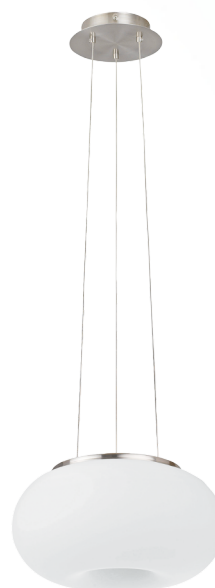

86813 OPTICA

Všeobecné informácie

Číslo výrobku	86813
Druh	pendant luminaire
Výrobový segment	Indoor
Téma	sonstige / nicht zuordenbar

Rozmery

Výška výrobku (v mm)	1100
Průměr výrobku (v mm)	280
Netto hmotnosť	1,967 Kilogram

Materiál & Farba

Materiál tělesa	ocel
Barva tělesa	matný nikel
Materiál stínidla/skla	opálové matné sklo
Barva stínidla/skla	biela

Functionality

Typ přepínání	bez vypínača

Technické informácie

Druh ochrany	IP20
Ochranná třída	1
Síťové napětí	220-240V,50/60Hz
Provozní napětí	220-240V,50/60Hz

Technické zmeny vyhradené