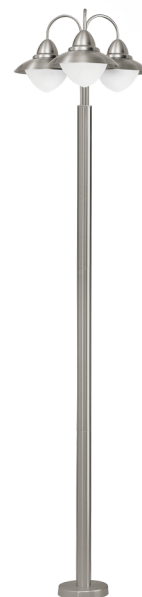

83971 SIDNEY

Všeobecné informácie

Číslo výrobku	83971
Druh	floor luminaire
Výrobový segment	Outdoor
Téma	sonstige / nicht zuordenbar

Rozmery

Výška výrobku (v mm)	2200
Průměr výrobku (v mm)	600
Netto hmotnosť	8,544 Kilogram
Průměr podstavce (v mm)	200

Materiál & Farba

Materiál tělesa	nerez ocel'
Barva tělesa	nerez ocel'
Materiál stínidla/skla	opálové matné sklo
Barva stínidla/skla	biela

Functionality

Typ přepínání	bez vypínača
Baterie	No

Technické informácie

Druh ochrany	IP44
Ochranná třída	1
Síťové napětí	220-240V,50/60Hz

Technické zmeny vyhradené