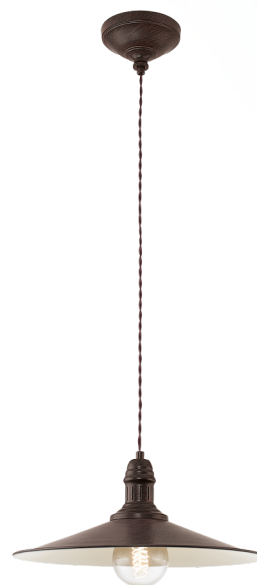

49456 STOCKBURY

Všeobecné informácie

Číslo výrobku	49456
Druh	pendant luminaire
Výrobný segment	Indoor
Téma	Vintage

Rozmery

Výška výrobku (v mm)	1100
Průměr výrobku (v mm)	360
Netto hmotnosť	1,423 Kilogram

Materiál & Farba

Materiál tělesa	oceľ
Barva tělesa	antická hnedá, béžová

Functionality

Typ přepínání	bez vypínača
Baterie	No

Technické informácie

Druh ochrany	IP20
Ochranná třída	2
Síťové napětí	220-240V,50/60Hz
Provozní napětí	220-240V,50/60Hz

Svetelný zdroj 1

Typ svět. zdroje (1)	E27
----------------------	-----

Technické zmeny vyhradené

Včetně svět. zdroje (1)
Typ objímky (1)

EXKLUSIV
E27

Technické zmeny vyhradené

EGLO Leuchten GmbH
Heiligkreuz 22 | 6136 Pill | Austria